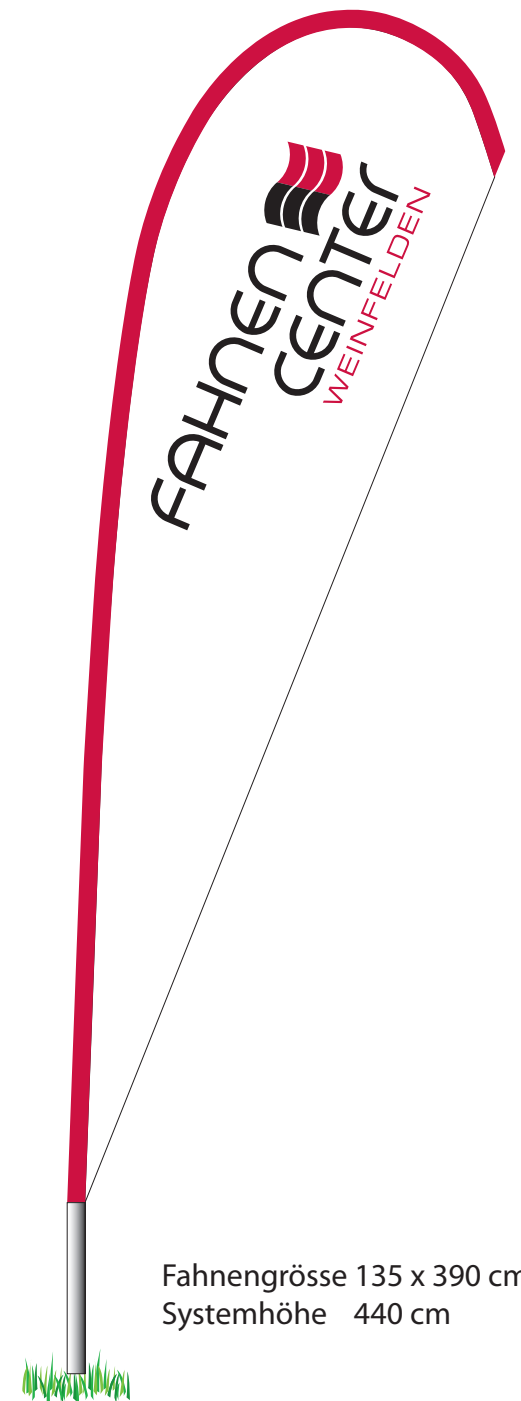

Werbeseigel Drop

Fahnen grösse 90 x 200 cm
Systemhöhe 235 cm

Fahnen grösse 125 x 255 cm
Systemhöhe 300 cm

Fahnen grösse 130 x 325 cm
Systemhöhe 370 cm

Fahnen grösse 135 x 390 cm
Systemhöhe 440 cm