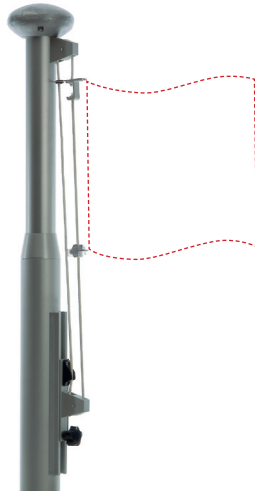

Hissmaste ohne Drehausleger

Fahnenmast mit Hissvorrichtung
STANDARD aussenliegend bestehend aus:

- ✓ Seilklampe
- ✓ Fahnenhalter
- ✓ Kunststoffkappe und Polyesterseil einfach

Fahnenmast mit Hissvorrichtung
DE LUXE aussenliegend bestehend aus:

- ✓ De Luxe Spannsset mit Seilstopp
- ✓ Polyesterseil
- ✓ Fahnenhalter mit Lärmschutz
- ✓ Formschöne Alu-Gusskappe

Fahnenmast mit Hissvorrichtung
SUPER DE LUXE aussenliegend bestehend aus:

- ✓ Super de Luxe Spannsset
- ✓ Rostfreie Seilverbindung
- ✓ Abschliessbarer Seilaussteller
- ✓ Fahnenhalter mit Verdrehsicherung
- ✓ Alu-Gusskappe mit integrierter Seilumlenkrolle
- ✓ PVC-ummanteltes rostfreies Stahlseil

Fahnenmast mit **KABA-SCHLOSS** und Hissleine innenliegend bestehend aus:

- ✓ Lärmfreie Hissvorrichtung
- ✓ KABA-Schlosszylinder
- ✓ 360° Drehkopf

BREITES ANGEBOT AN HISSMASTEN

- Umfassendes Fahnenmast-Programm für den privaten Hausgarten und öffentliche Plätze
- Fahnenmaste von 4 bis 12 m; Sonderanfertigungen bis 22 m möglich mit Fahnengrössen bis zu 5 x 5 m
- Extrem robuste Maste mit Wandstärken bis 4 mm
- Einfache funktionale Standard-Ausführung bis zum vandalengesicherten lärmgeschützten LUXUS-Fahnenmast mit KABA-Schlosszylinder und 360°-Drehkopf
- Spezialanfertigungen für Überwachungskameras, Wetterstationen usw. auf Anfrage