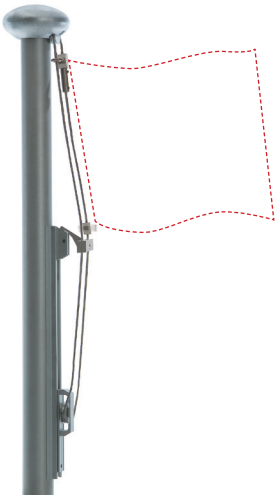

Hissmaste ohne Drehausleger

Fahnenmast mit Hissvorrichtung
STANDARD aussenliegend bestehend aus:

- ✓ Seilklampe
- ✓ Fahnenhalter
- ✓ Kunststoffkappe und Polyesterseil einfach

Fahnenmast mit Hissvorrichtung
DE LUXE aussenliegend bestehend aus:

- ✓ De Luxe Spannsset mit Seilstopp
- ✓ Polyesterseil
- ✓ Fahnenhalter mit Lärmschutz
- ✓ Formschöne Alu-Gusskappe

Fahnenmast mit Hissvorrichtung
SUPER DE LUXE aussenliegend bestehend aus:

- ✓ Super de Luxe Spannsset
- ✓ Rostfreie Seilverbindung
- ✓ Abschliessbarer Seilaussteller
- ✓ Fahnenhalter mit Verdrehsicherung
- ✓ Alu-Gusskappe mit integrierter Seilumlenkrolle
- ✓ PVC-ummanteltes rostfreies Stahlseil

Fahnenmast mit **KABA-SCHLOSS** und Hissleine innenliegend bestehend aus:

- ✓ Lärmfreie Hissvorrichtung
- ✓ KABA-Schlosszylinder
- ✓ 360° Drehkopf

BREITES ANGEBOT AN HISSMASTEN

- Umfassendes Fahnenmast-Programm für den privaten Hausgarten und öffentliche Plätze
- Fahnenmaste von 4 bis 12 m; Sonderanfertigungen bis 22 m möglich mit Fahnengrössen bis zu 5 x 5 m
- Extrem robuste Maste mit Wandstärken bis 4 mm
- Einfache funktionale Standard-Ausführung bis zum vandalengesicherten lärmgeschützten LUXUS-Fahnenmast mit KABA-Schlosszylinder und 360°-Drehkopf
- Spezialanfertigungen für Überwachungskameras, Wetterstationen usw. auf Anfrage