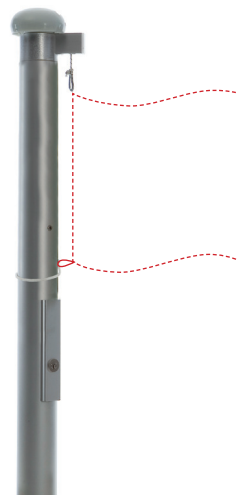

Hissmaste ohne Drehausleger

Fahnenmast mit Hissvorrichtung
STANDARD aussenliegend bestehend aus:

- ✓ Seilklampe
- ✓ Fahnenhalter
- ✓ Kunststoffkappe und Polyesterseil einfach

Fahnenmast mit Hissvorrichtung
DE LUXE aussenliegend bestehend aus:

- ✓ De Luxe Spannsset mit Seilstopp
- ✓ Polyesterseil
- ✓ Fahnenhalter mit Lärmschutz
- ✓ Formschöne Alu-Gusskappe

Fahnenmast mit Hissvorrichtung
SUPER DE LUXE aussenliegend bestehend aus:

- ✓ Super de Luxe Spannsset
- ✓ Rostfreie Seilverbindung
- ✓ Abschliessbarer Seilaussteller
- ✓ Fahnenhalter mit Verdrehsicherung
- ✓ Alu-Gusskappe mit integrierter Seilumlenkrolle
- ✓ PVC-ummanteltes rostfreies Stahlseil

Fahnenmast mit **KABA-SCHLOSS** und Hissleine innenliegend bestehend aus:

- ✓ Lärmfreie Hissvorrichtung
- ✓ KABA-Schlosszylinder
- ✓ 360° Drehkopf

BREITES ANGEBOT AN HISSMASTEN

- Umfassendes Fahnenmast-Programm für den privaten Hausgarten und öffentliche Plätze
- Fahnenmaste von 4 bis 12 m; Sonderanfertigungen bis 22 m möglich mit Fahnengrössen bis zu 5 x 5 m
- Extrem robuste Maste mit Wandstärken bis 4 mm
- Einfache funktionale Standard-Ausführung bis zum vandalengesicherten lärmgeschützten LUXUS-Fahnenmast mit KABA-Schlosszylinder und 360°-Drehkopf
- Spezialanfertigungen für Überwachungskameras, Wetterstationen usw. auf Anfrage