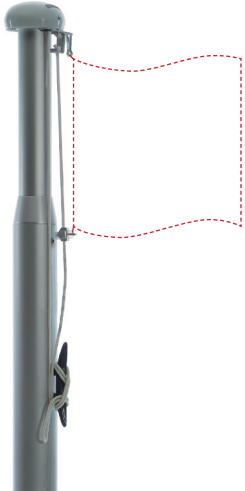

Hissmaste ohne Drehausleger

Fahnenmast mit Hissvorrichtung
STANDARD aussenliegend bestehend aus:

- ✓ Seilklampe
- ✓ Fahnenhalter
- ✓ Kunststoffkappe und Polyesterseil einfach

Fahnenmast mit Hissvorrichtung
DE LUXE aussenliegend bestehend aus:

- ✓ De Luxe Spannsset mit Seilstopp
- ✓ Polyesterseil
- ✓ Fahnenhalter mit Lärmschutz
- ✓ Formschöne Alu-Gusskappe

Fahnenmast mit Hissvorrichtung
SUPER DE LUXE aussenliegend bestehend aus:

- ✓ Super de Luxe Spannsset
- ✓ Rostfreie Seilverbindung
- ✓ Abschliessbarer Seilaussteller
- ✓ Fahnenhalter mit Verdrehsicherung
- ✓ Alu-Gusskappe mit integrierter Seilumlenkrolle
- ✓ PVC-ummanteltes rostfreies Stahlseil

Fahnenmast mit **KABA-SCHLOSS** und Hissleine innenliegend bestehend aus:

- ✓ Lärmfreie Hissvorrichtung
- ✓ KABA-Schlosszylinder
- ✓ 360° Drehkopf

BREITES ANGEBOT AN HISSMASTEN

- Umfassendes Fahnenmast-Programm für den privaten Hausgarten und öffentliche Plätze
- Fahnenmaste von 4 bis 12 m; Sonderanfertigungen bis 22 m möglich mit Fahnengrössen bis zu 5 x 5 m
- Extrem robuste Maste mit Wandstärken bis 4 mm
- Einfache funktionale Standard-Ausführung bis zum vandalengesicherten lärmgeschützten LUXUS-Fahnenmast mit KABA-Schlosszylinder und 360°-Drehkopf
- Spezialanfertigungen für Überwachungskameras, Wetterstationen usw. auf Anfrage