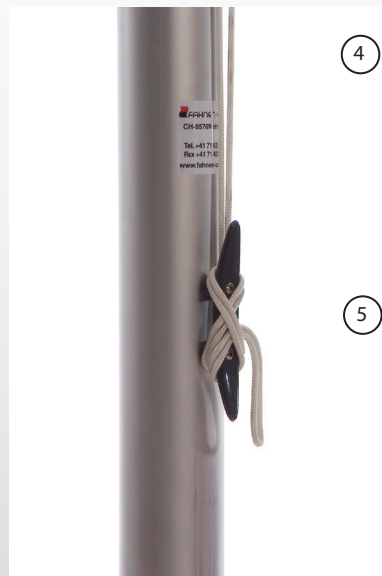

## Hissvorrichtung Standard

**Wir empfehlen Ihnen, die einzelnen Zubehörteile in numerischer Reihenfolge zu montieren.**

- |                              |                      |
|------------------------------|----------------------|
| 1) Kunststoffkappe ø60/110mm | Artikel-Nr. 10.91.02 |
| 2) Seilverbindung (SEDL)     | Artikel-Nr. 10.91.64 |
| 3) Fahnenhalter (FADL)       | Artikel-Nr. 10.91.67 |
| 4) Polyesterseil ø5mm        | Artikel-Nr. 10.91.35 |
| 5) Seilklampe                | Artikel-Nr. 10.91.55 |