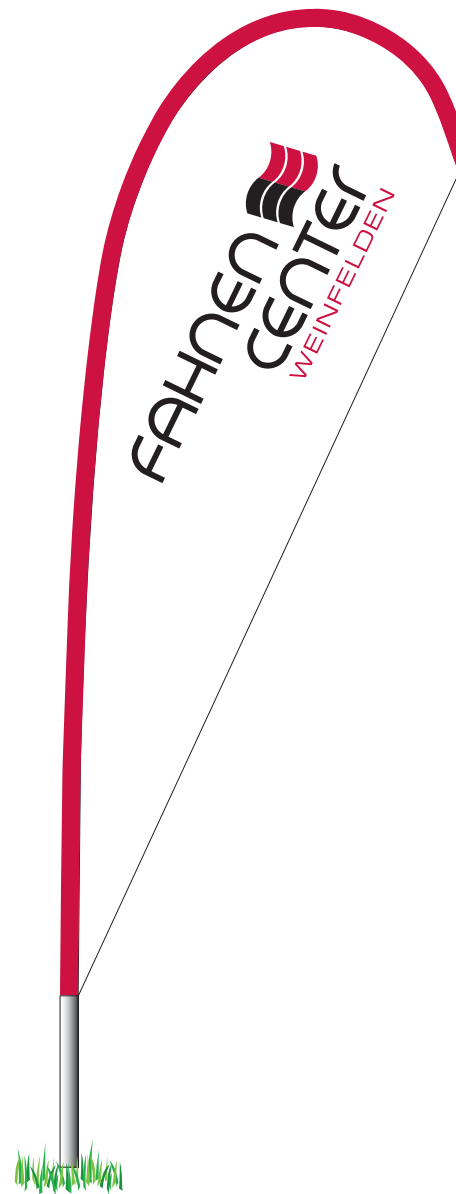

Werbeseigel Drop

Fahnengrösse 90x200cm
Systemhöhe 235cm

Fahnengrösse 125x255
Systemhöhe 300cm

Fahnengrösse 130x325cm
Systemhöhe 370cm

Fahnengrösse 135x390cm
Systemhöhe 440cm