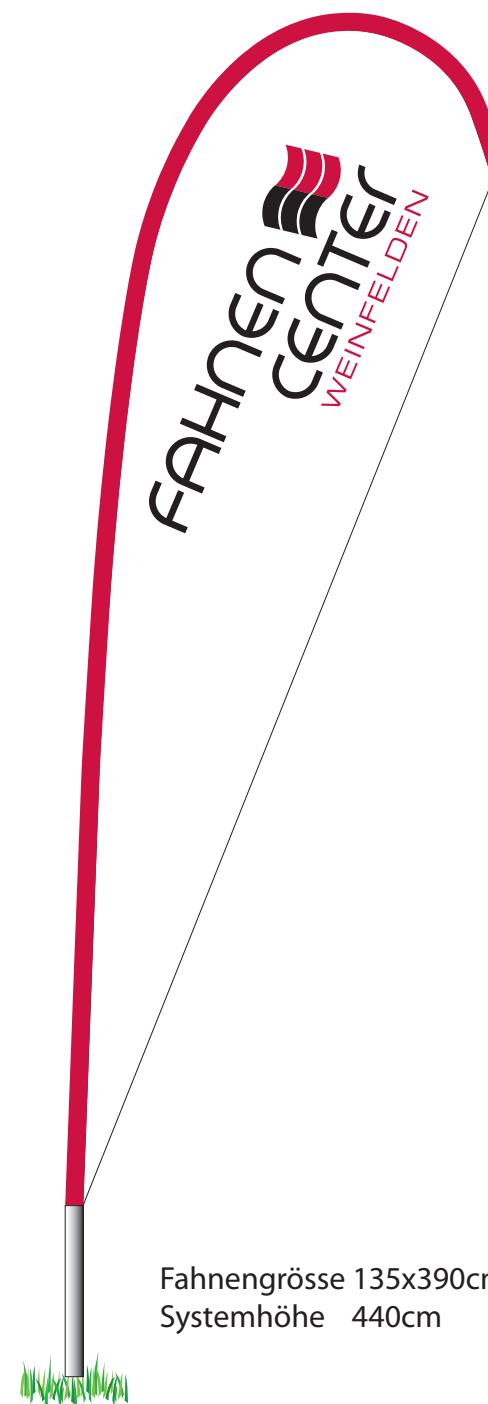

Werbeseigel Drop

Fahnengrösse 90x200cm
Systemhöhe 235cm

Fahnengrösse 125x255
Systemhöhe 300cm

Fahnengrösse 130x325cm
Systemhöhe 370cm

Fahnengrösse 135x390cm
Systemhöhe 440cm